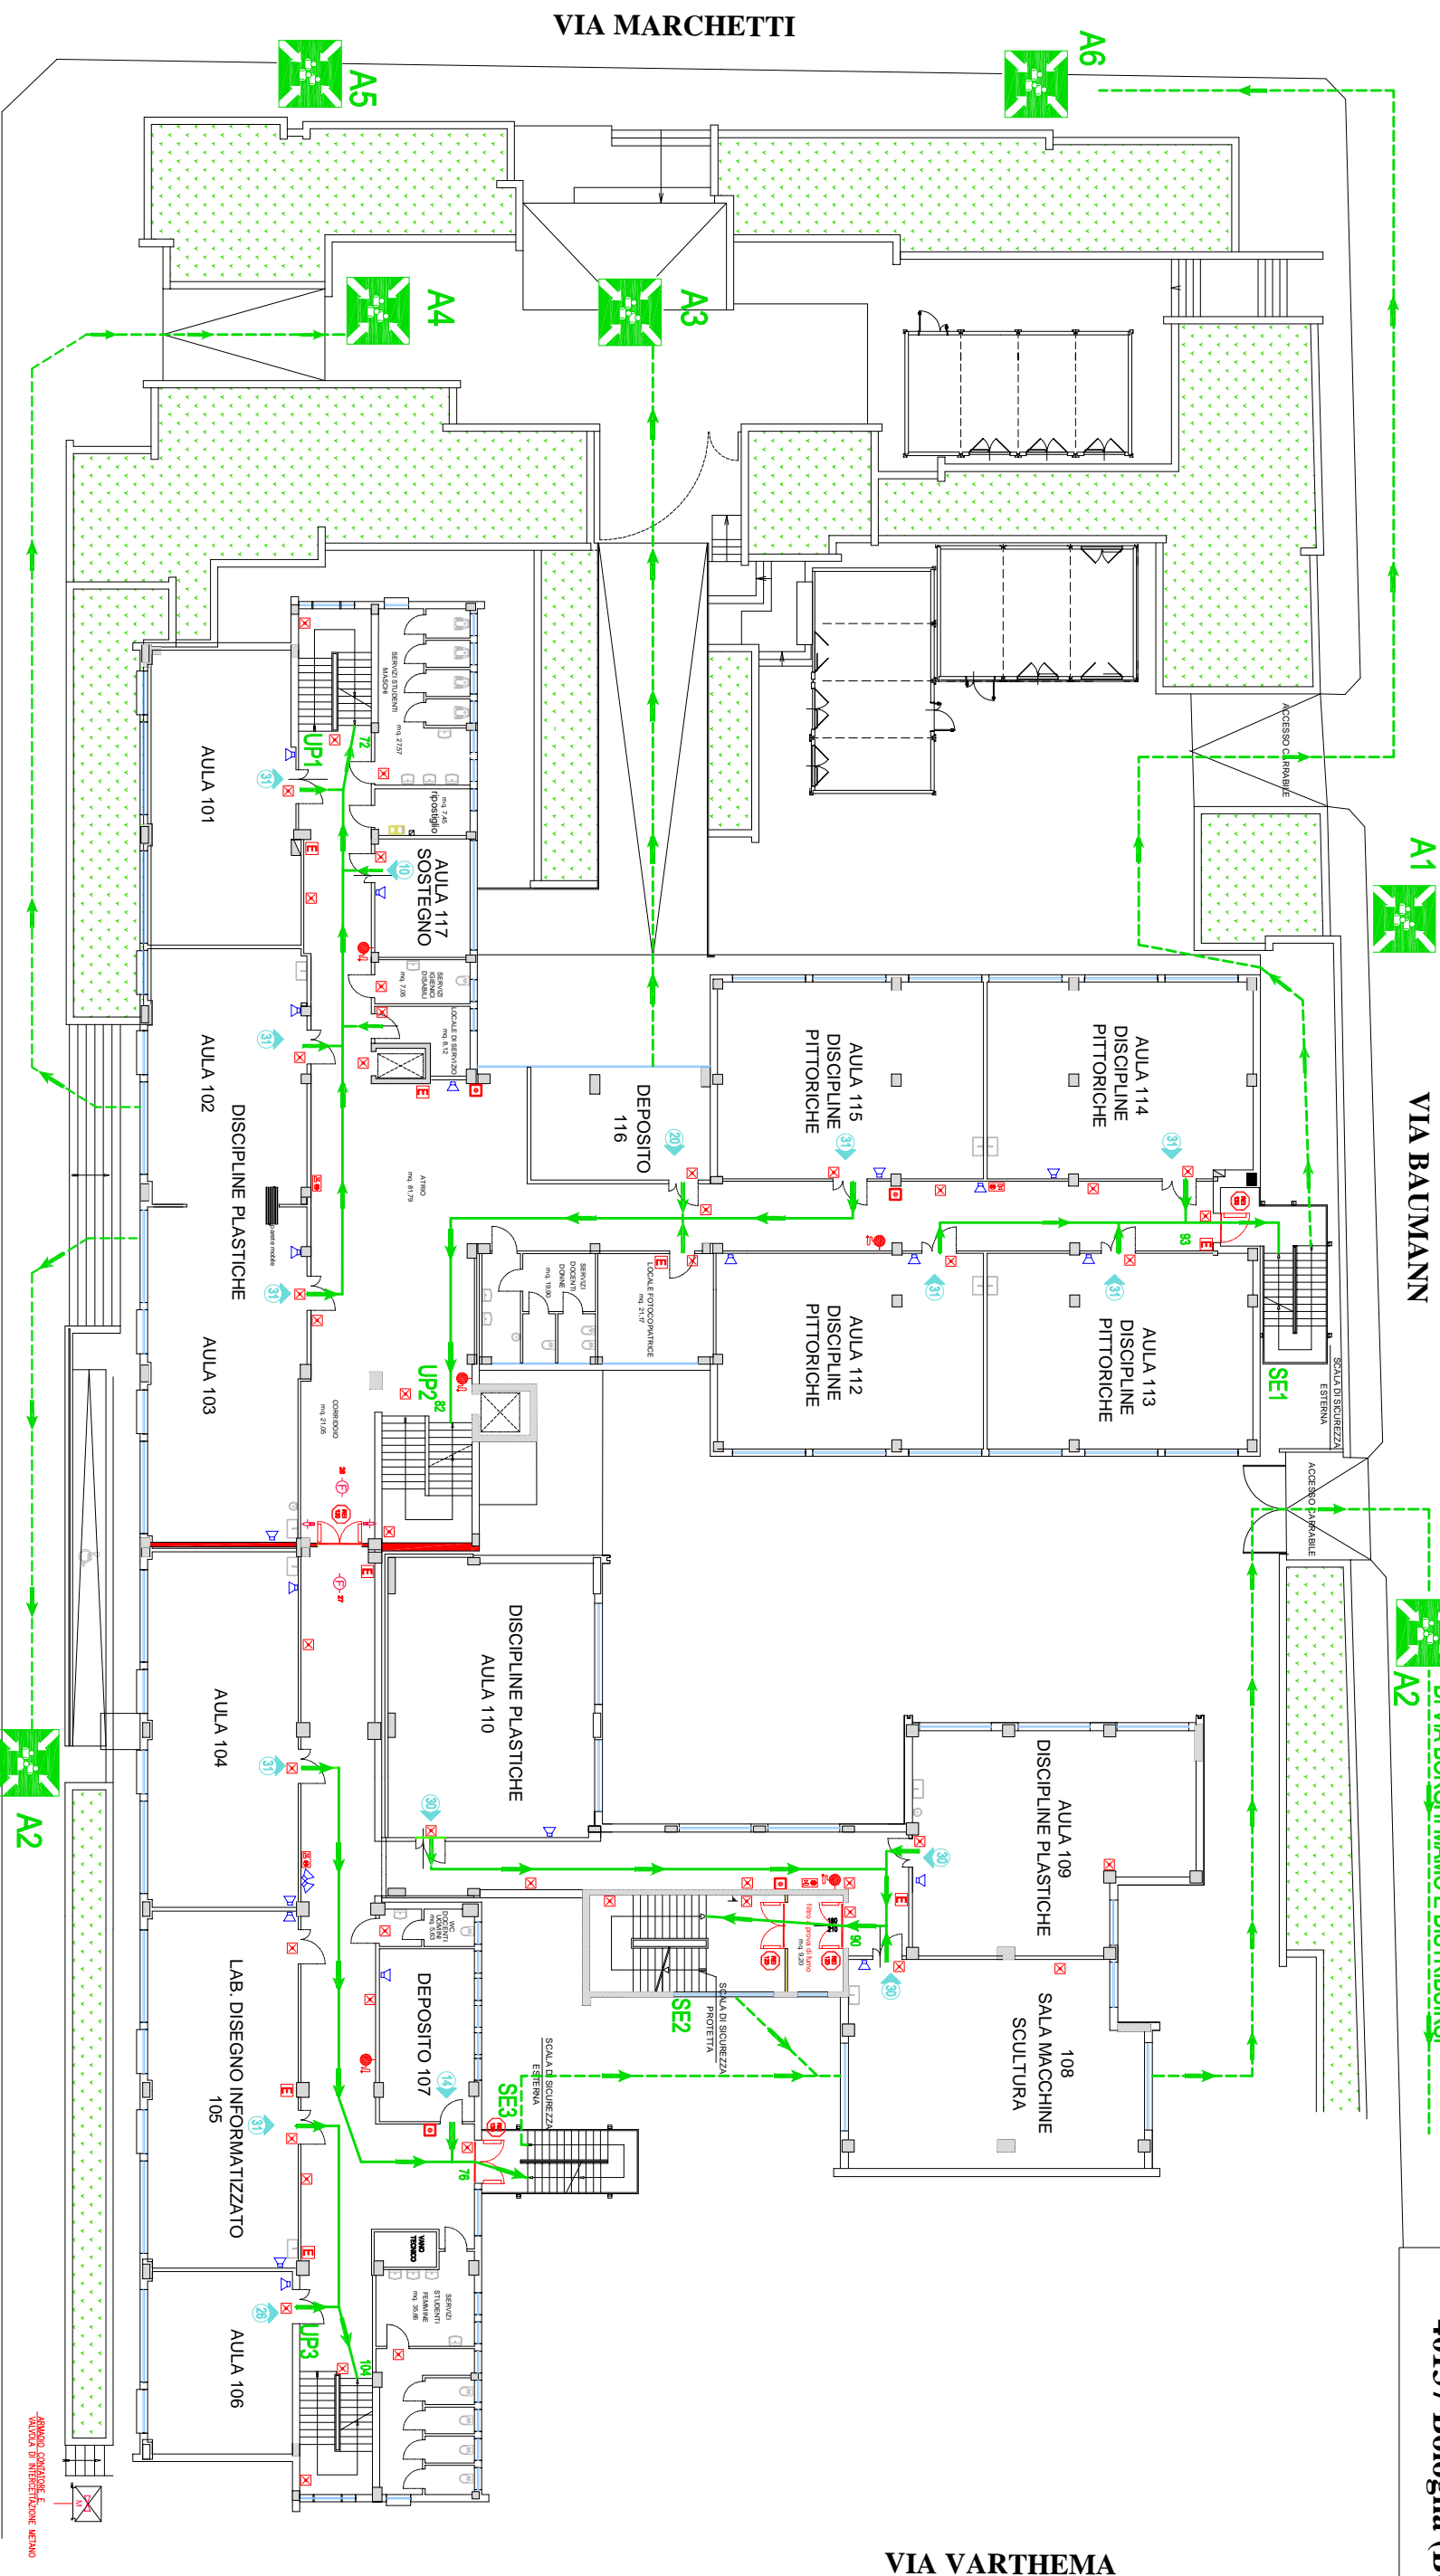

PIANO DI EMERGENZA E DI ESODO

LICEO ARTISTICO
F. ARCANGELI
Via Marchetti, 22 -
40137 Bologna (BO)

VIA BAUMANN

A1
A2

PUNTO DI RACCOLTA DINAMICO: IN BASE
ALL'AFFOLLAMENTO PROSEGUIRE IN DIREZIONE
DI VIA BORGHI MAMO E DISTRIBUIRSI

VIA VARTEMA

PIANO PRIMO

VIA BORGHI MAMO

LEGENDA SIMBOLI

	ESTINTORE POL. VERE		PULSANTE SGANCIO QUADRO ELETTRICO		CENTRALE SEGNALE INCENDI		ILLUMINAZIONE DI EMERGENZA
	USCITA DI SICUREZZA IN PIANO		IDRANTE A CASSETTA UNI 45		PUNTO DI RACCOLTA		PERCORSI DI ESODO DEL PIANO PERCORSI DI ESODO PIANO TERRA
	CASSETTA PRONTO SOCCORSO		ALLARME ANTINCENDIO		SEGNALATORE ACUSTICO PER EVACUAZIONE E/O SEGNALE DI EMERGENZA		VOI SIETE QUI