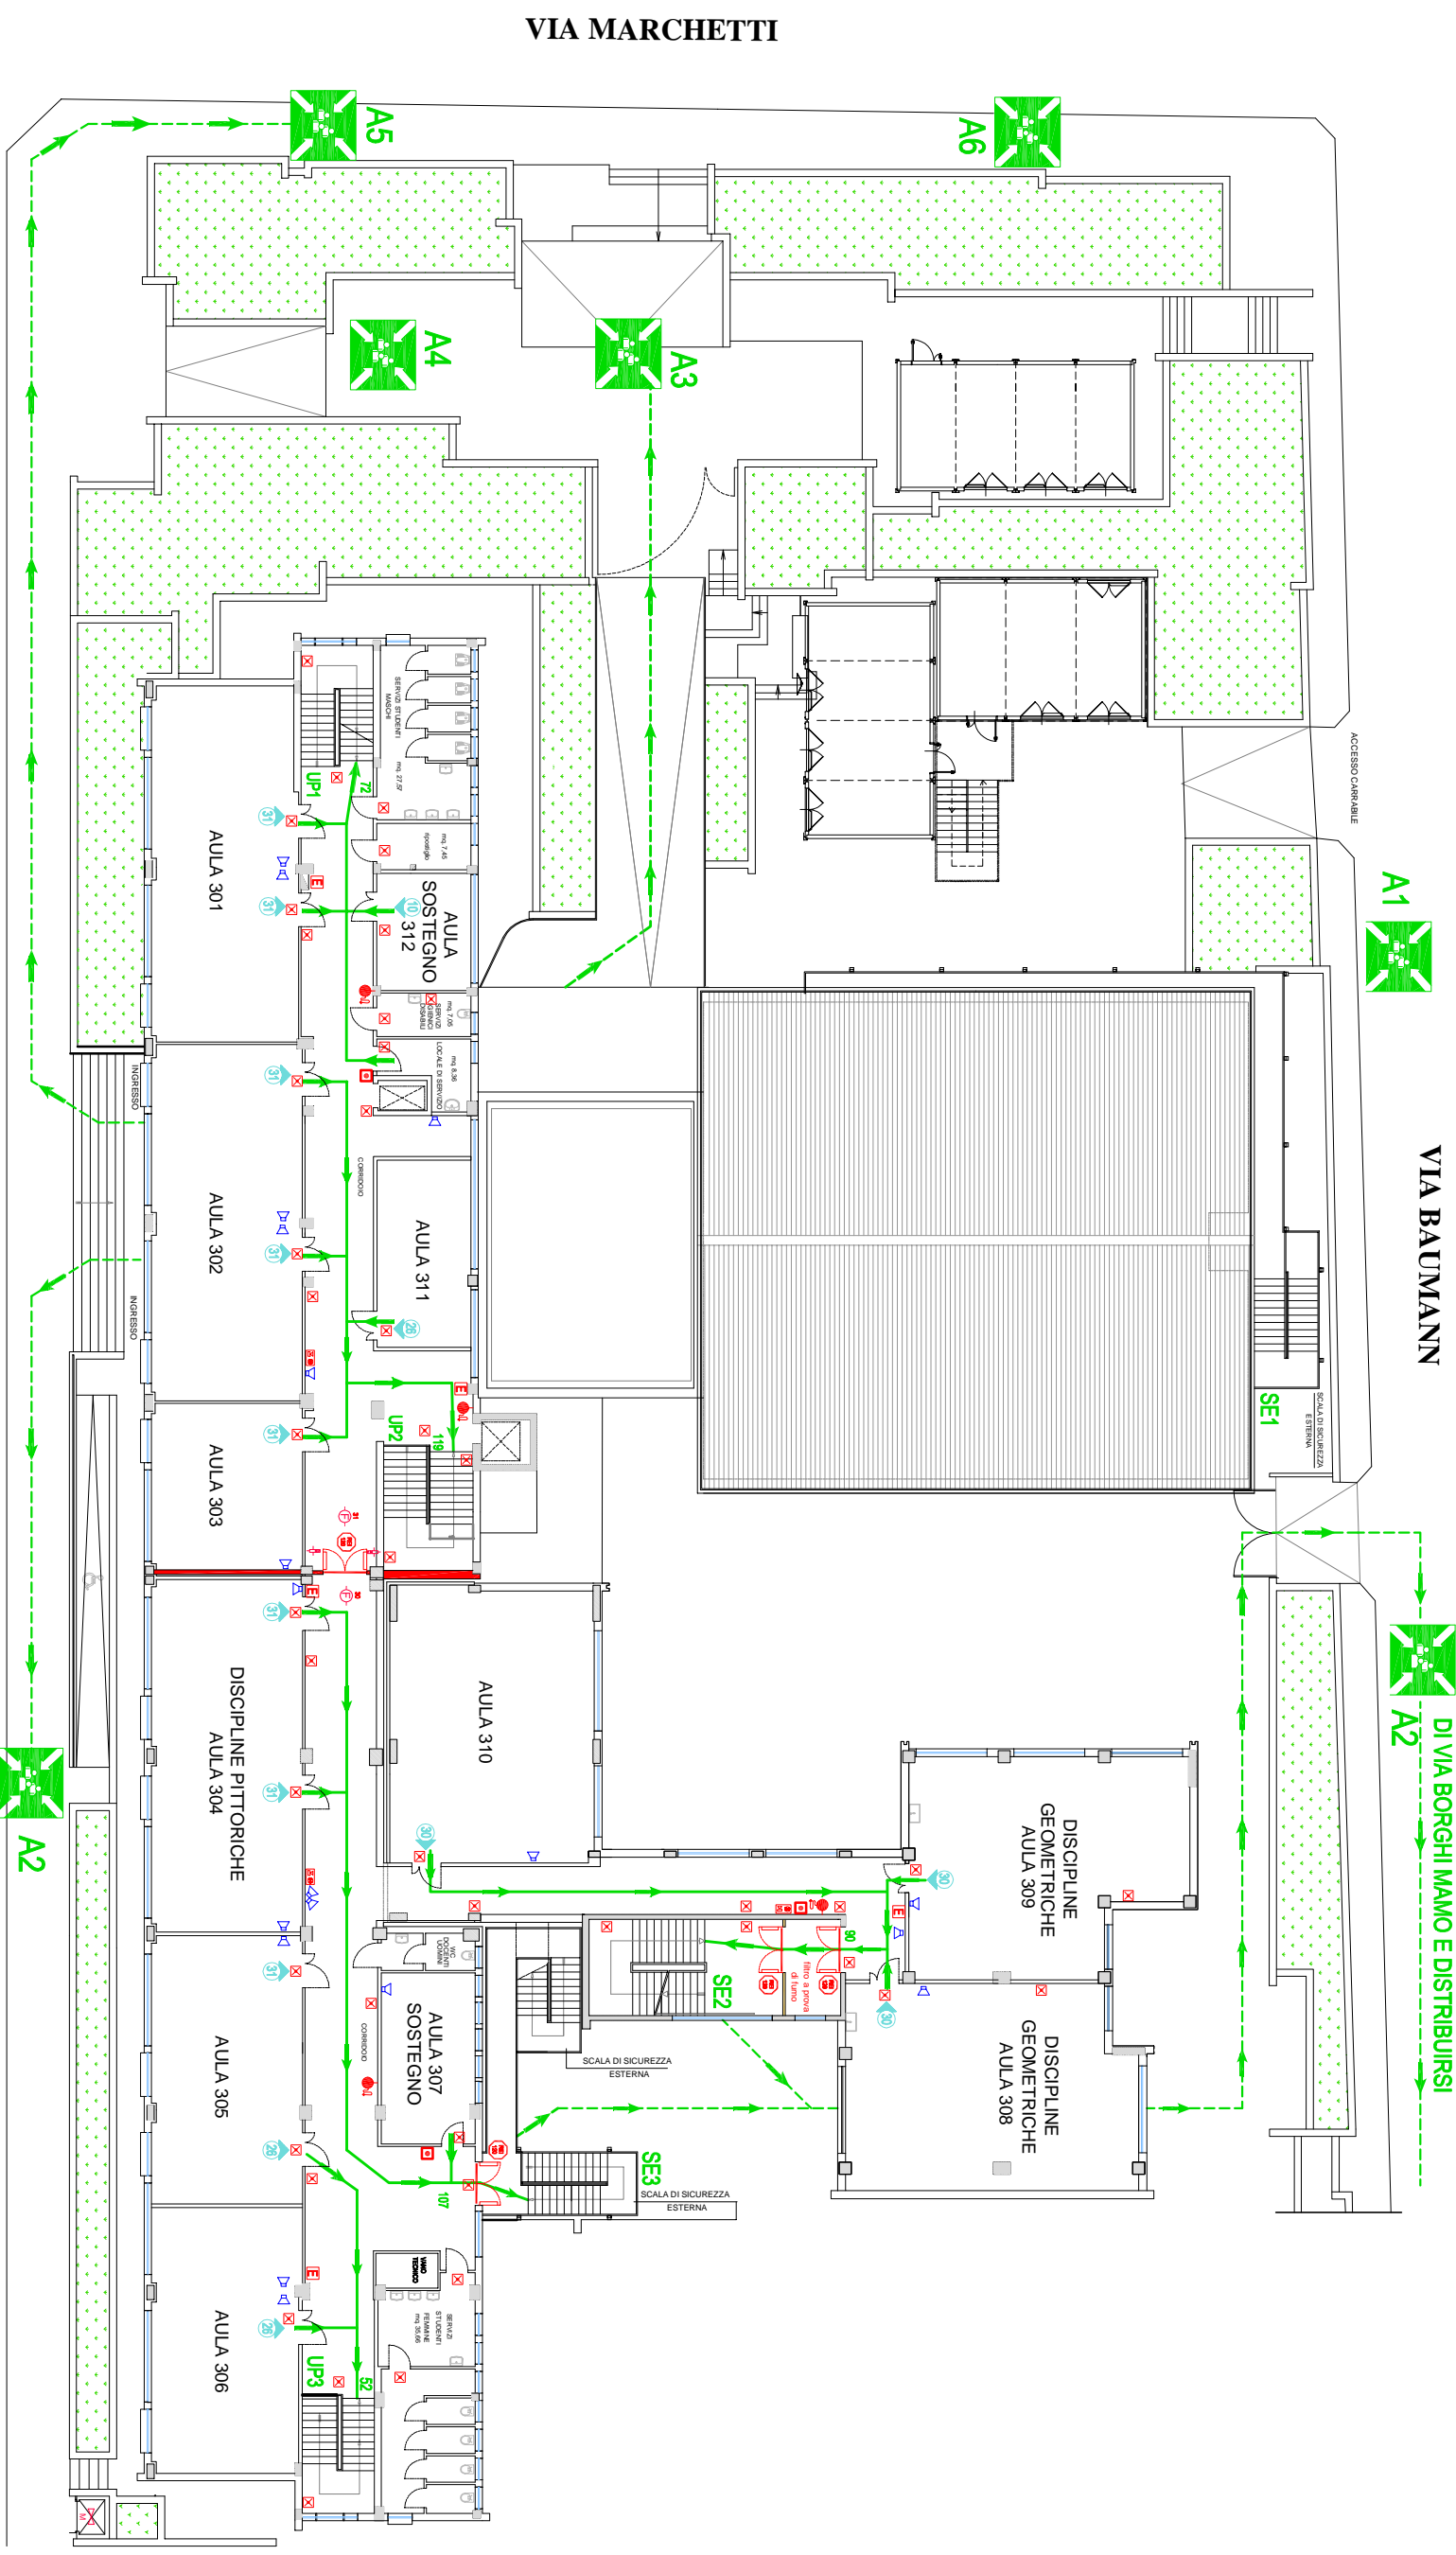

# PIANO DI EMERGENZA E DI ESODO

LICEO ARTISTICO  
F. ARCANGELI  
Via Marchetti, 22 -  
40137 Bologna (BO)

PUNTO DI RACCOLTA DINAMICO: IN BASE  
ALL'AFFOLLAMENTO PROSEGUIRE IN DIREZIONE  
DI VIA BORGHI MAMIO E DISTRIBUIRSI

VIA MARCHETTI

VIA BAUMANN

VIA VARTHEMA

VIA BORGHI MAMIO

PIANTA PIANO TERZO

**LEGENDA SIMBOLI**

	ESTINTORE POL. VERE		PULSANTE SGANCIO QUADRO ELETTRICO		CENTRALE SEGNALE INCENDI		ILLUMINAZIONE DI EMERGENZA
	USCITA DI SICUREZZA IN PIANO		IDRANTE A CASSETTA UNI 45		PUNTO DI RACCOLTA		PERCORSI DI ESODO DEL PIANO PERCORSI DI ESODO PIANO TERRA
	CASSETTA PRONTO SOCCORSO		ALLARME ANTINCENDIO		SEGNALATORE ACUSTICO PER EVACUAZIONE E/O SEGNALE DI EMERGENZA		VOI SIETE QUI