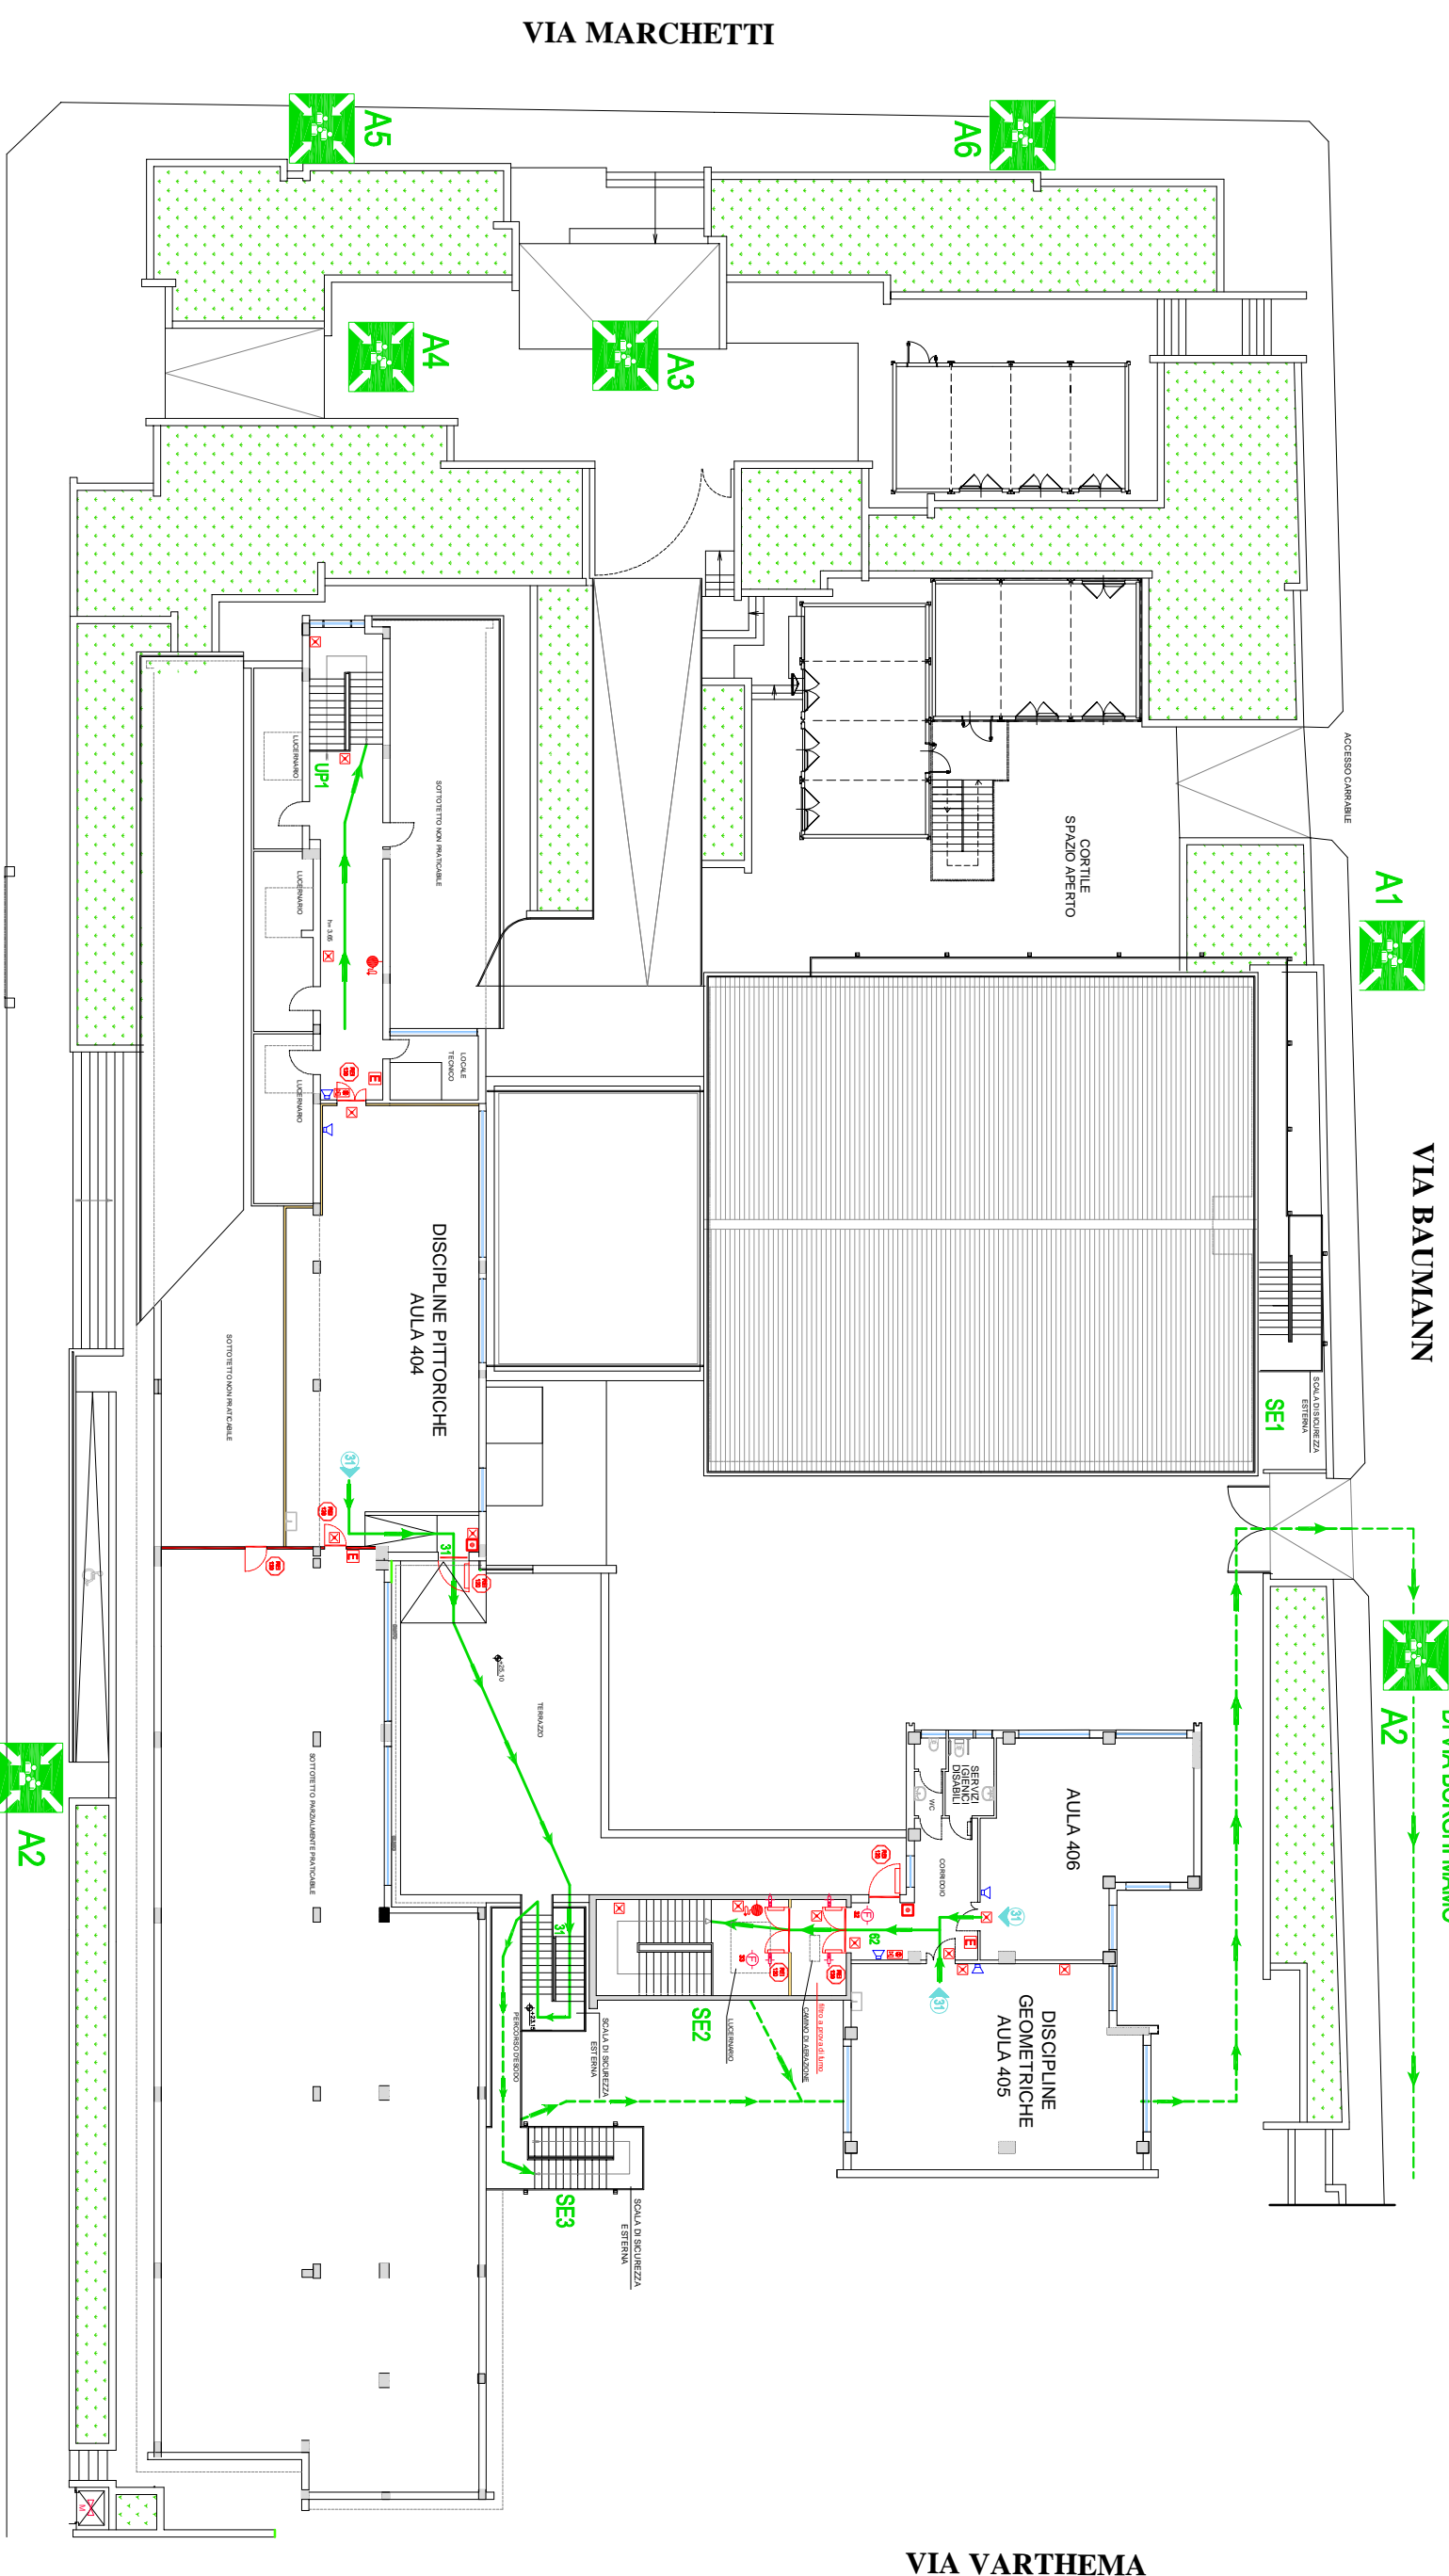

PIANO DI EMERGENZA E DI ESODO

LICEO ARTISTICO
F. ARCANGELI
Via Marchetti, 22 -
40137 Bologna (BO)

PUNTO DI RACCOLTA DINAMICO: IN BASE
ALL'AFFOLLAMENTO PROSEGUIRE IN DIREZIONE
DI VIA BORGHI MAMIO

LEGENDA SIMBOLI

	ESTINTORE POLI VERE		PULSANTE SGANCIO QUADRO ELETTRICO		CENTRALE SEGNALEZIONE INCENDI		ILLUMINAZIONE DI EMERGENZA
	USCITA DI SICUREZZA IN PIANO		IDRANTE A CASSETTA UNI 45		PUNTO DI RACCOLTA		PERCORSI DI ESODO DEL PIANO PERCORSI DI ESODO PIANO TERRA
	CASSETTA PRONTO SOCCORSO		ALLARME ANTINCENDIO		SEGNALATORE ACUSTICO PER EVACUAZIONE E/O SEGNALE DI EMERGENZA		VOI SIETE QUI

VIA BORGI MAMIO

PIANTA PIANO QUARTO

VIA VARTHEMA

IN COLLABORAZIONE CON
SEN Sistemi S.a.s
Via Guelfa, 9 - Bologna
www.sen-sistemi.eu