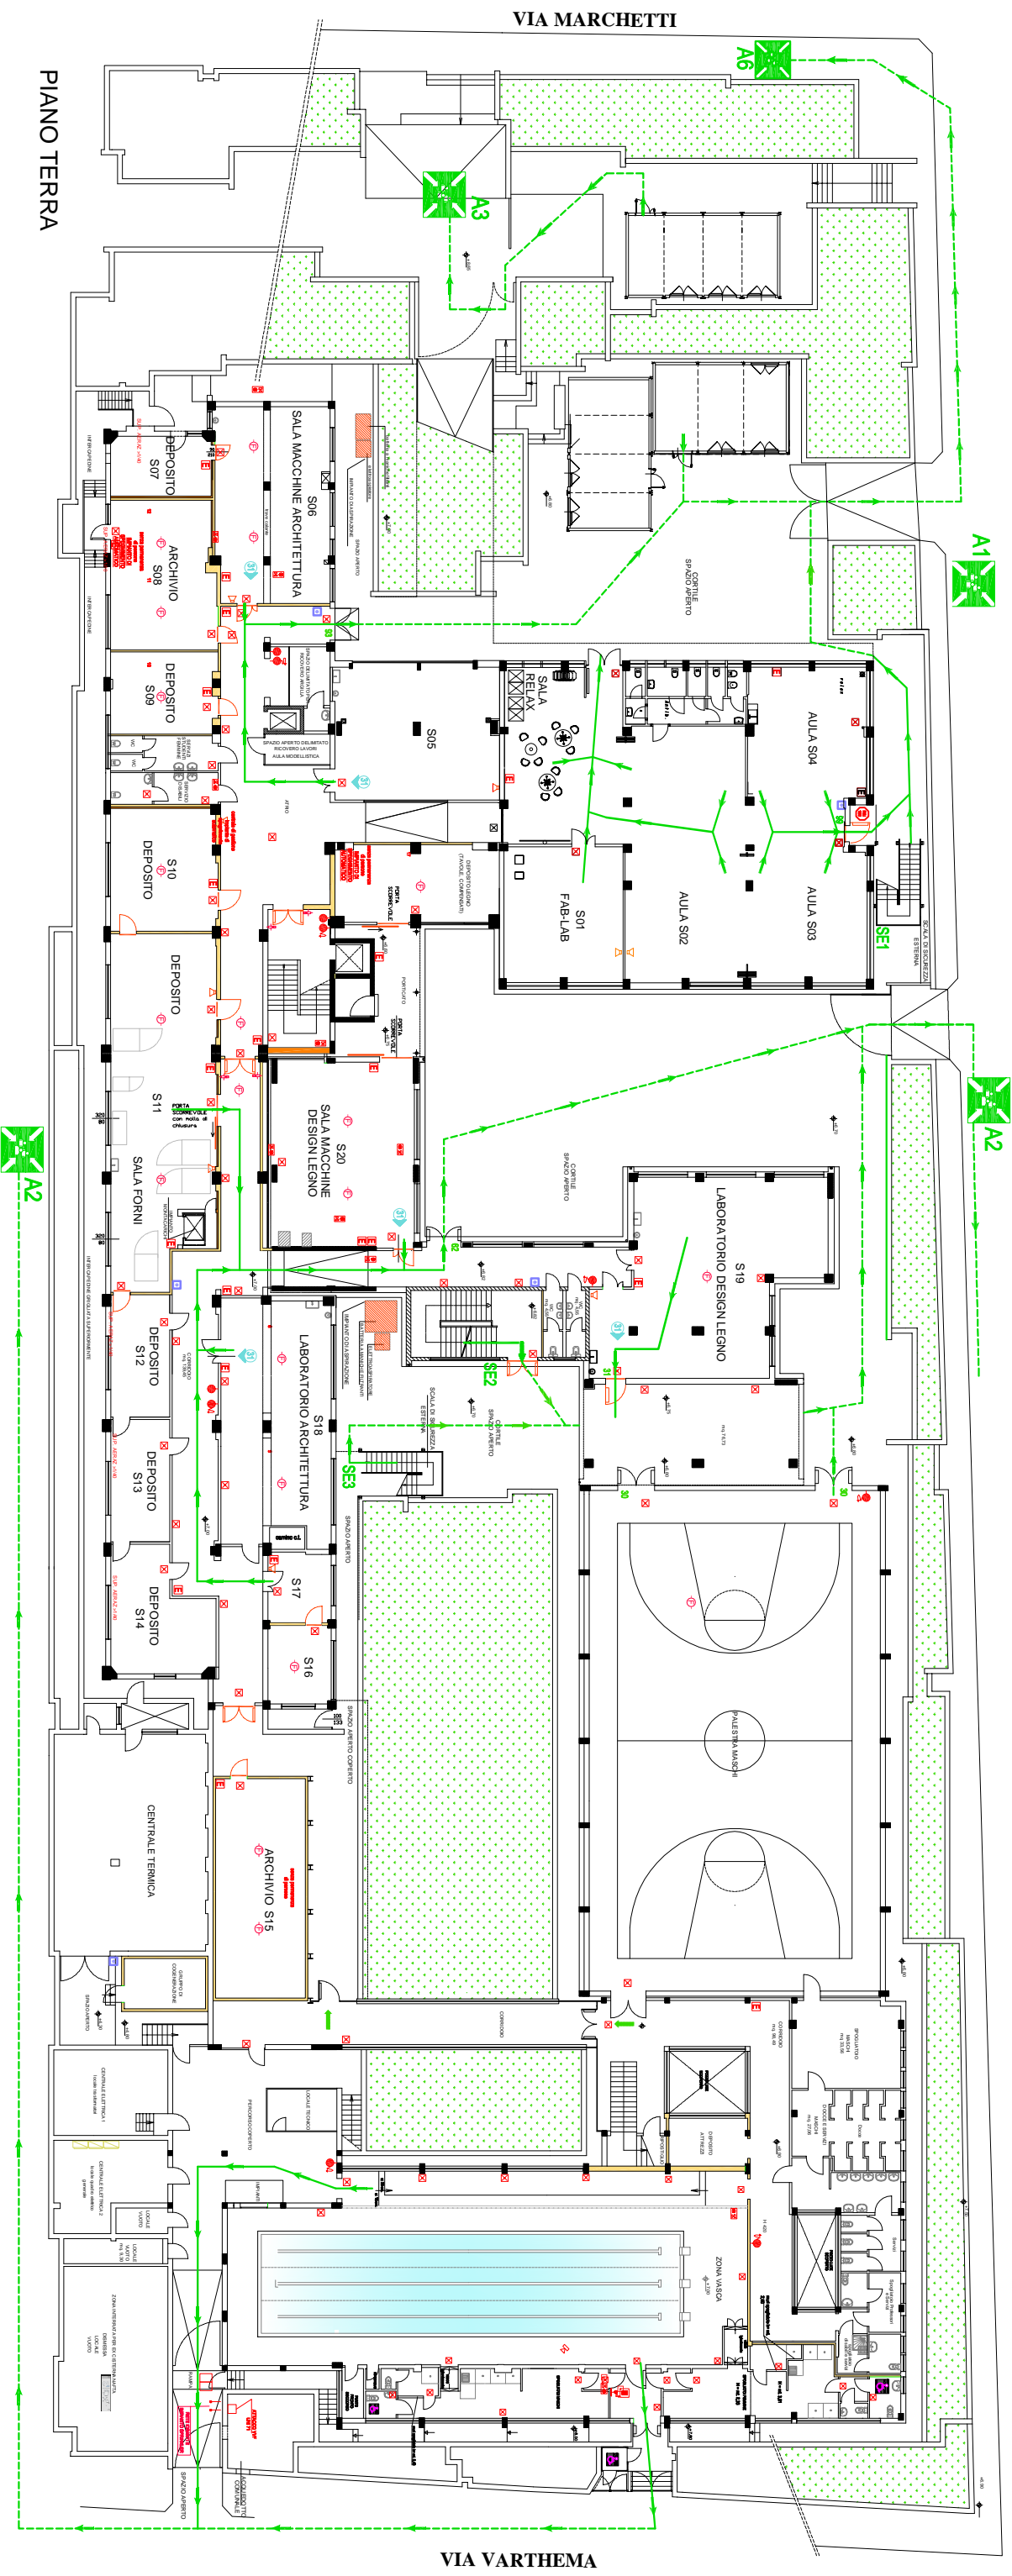

PIANO DI EMERGENZA E DI ESODO

LICEO ARTISTICO
F. ARCANGELI
Via Marchetti, 22 -
40137 Bologna (BO)

PUNTO DI RACCOLTA DINAMICO: IN BASE
ALL'AFFOLLAMENTO PROSEGUIRE IN DIREZIONE
DI VIA BORGHI MAMO E DISTRIBUIRSI

PIANO TERRA

VIA BORGHI MAMO

VIA VARTHEMA

LEGENDA SIMBOLI

	ESTINTORE POLVERE		PULSANTE SGANCIO QUADRO ELETTRICO		CENTRALE SEGNALAZIONE INCENDI		ILLUMINAZIONE DI EMERGENZA
	USCITA DI SICUREZZA IN PIANO		IDRANTE A CASSETTA UNI 45		PUNTO DI RACCOLTA		PERCORSI DI ESODO NEL PIANO
	CASSETTA PRONTO SOCCORSO		ALLARME ANTINCENDIO		SEGNALA TORRE ACUSTICO PER EVACUAZIONE E/O SEGNALI DI EMERGENZA		VOI SIETE QUI